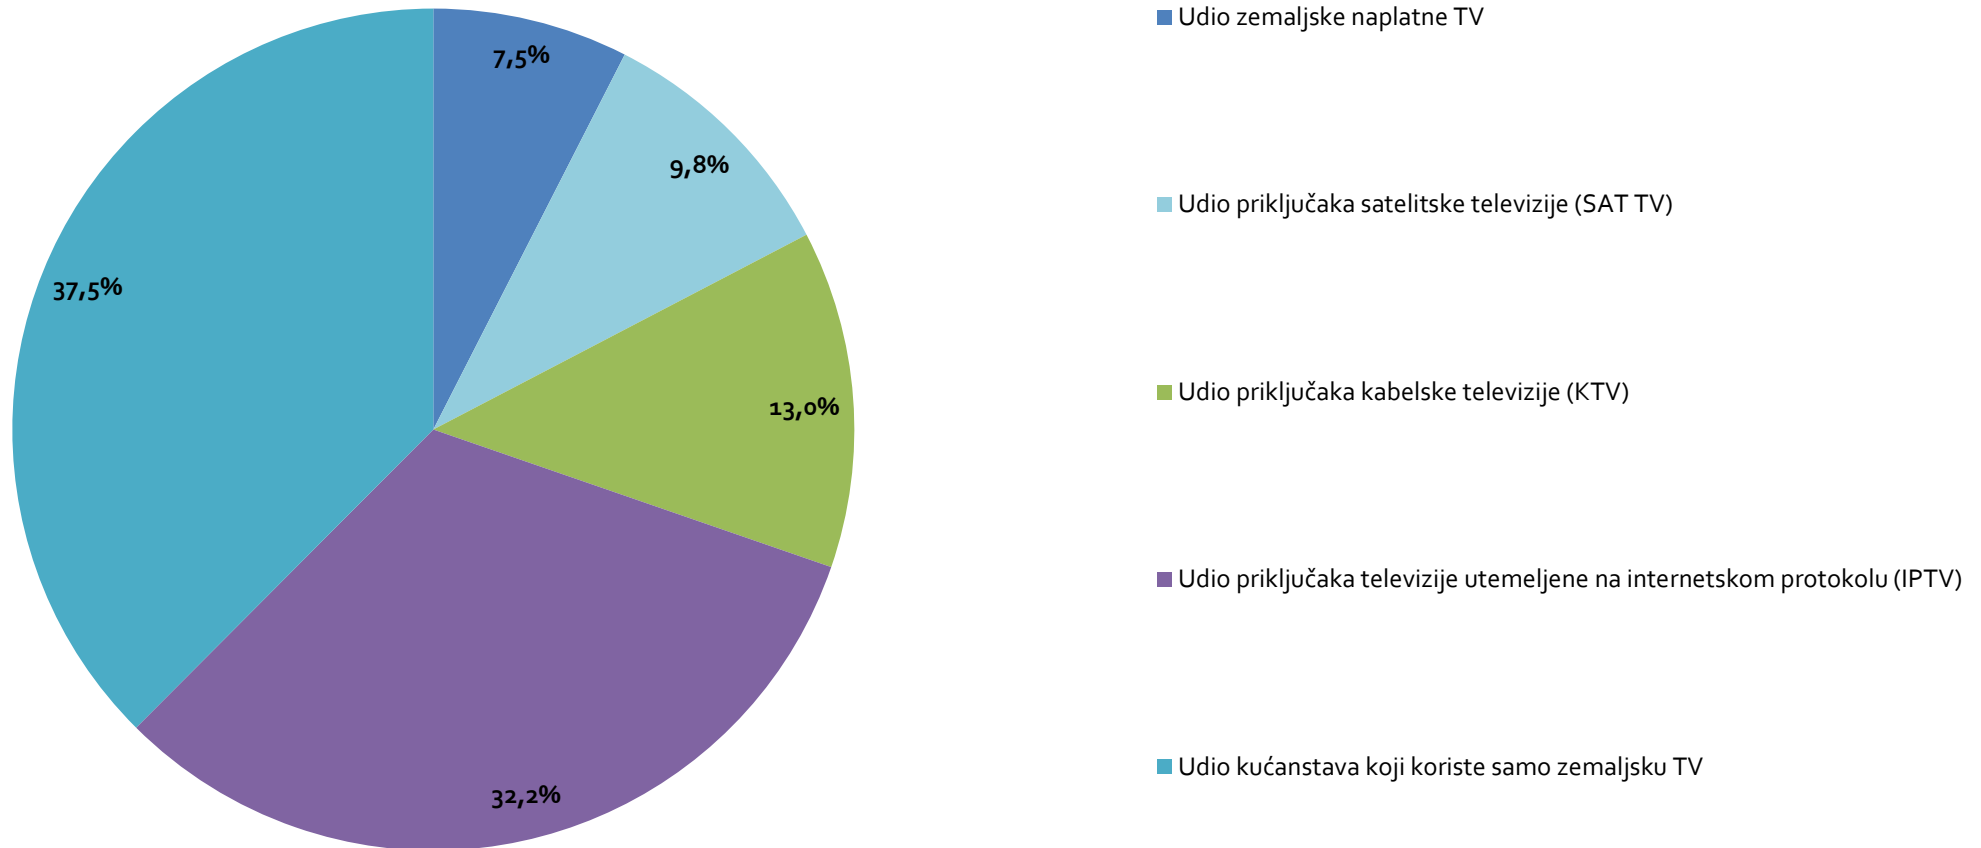

Udio priključaka prema tehnologijama u 1. kvartalu 2022.

Napomena: Udio kućanstava koji koriste samo zemaljsku TV = (broj kućanstava u RH - broj kućanstava bez televizije) - (broj priključaka KTV + broj priključaka IPTV + broj priključaka SAT TV + broj priključaka zemaljske naplatne TV)